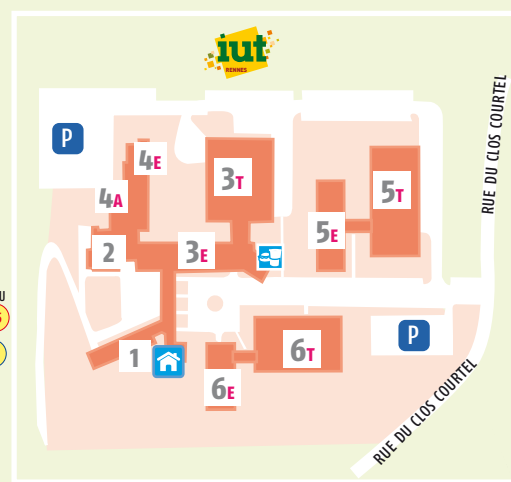

LÉGENDE DES PICTOGRAMMES

- Accueil / Sécurité
- Salle d'examen
- Restaurant Universitaire
- Cafétéria
- Point info étudiants
- Accès handicapés
- Point santé
- Culture
- Vélostar
- Arrêt de bus
- Parking

- Institut Universitaire de Technologie (IUT)**
Rue du Clos Courtel
- 1 • Accueil, administration/scolarité
 - 2 • Service formation continue et alternance, département génie civil
 - 3E, 3T • Département génie civil, CNAM
 - 4A, 4E • Administration chimie, Département chimie
 - 5E, 5T • Département GMP
 - 6E, 6T • Département GEI
 - 8A • Départements carrières sociales et GEA
 - 8B • Bibliothèque Paul Le Bohec
• Salle Condorcet

- 1A • Accueil /Standard
• Administration, scolarité sciences
• UFR SPM
- 2A • Appareurs zone Sud
• Amphis A, B, C, D, E, Louis-Antoine
• Hall des examens
- 2B • TP informatique
- 3 • TP zoologie
- 4 • TP botanique
• Collections et musée de zoologie
- 5 • TP géologie, électronique
• Collections et musée de géologie
- 6 • TP physique, électronique
- 7 • TP chimie
- 8A • IUT Carrières sociales, GEA
• Salle d'examen
• SMUT, action sociale
- 8B • Bibliothèque Paul Le Bohec,
• Salle Condorcet
- 9A • Pôle images et réseaux
• Salle immersive INRIA
• Salle visioconférence UEB
- 9B • Pôle numérique du campus de Beaulieu (PNCB)
- 10 ABC • Institut des Sciences Chimiques de Rennes (ISCR)
- 10B • Recherche mécanique,
• Amphi Daniel Grandjean
- 11 ABCE • Institut de Physique de Rennes (IPR)
- 11A • CRMPO
- 11 BCD • IETR (électronique)
- 12F • Accueil IRISA INRIA
- 12 ABCFG • IRISA, INRIA (informatique),
• Amphi G (INRIA)
- 12D • ISTIC (UFR), amphi P, DSI,
- 13 • UFR SVE, IGDR
- 14A, B • ECOBIO, OSUR, Géosciences