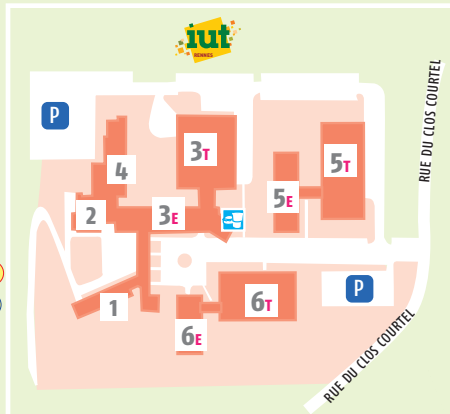

LÉGENDE DES PICTOGRAMMES

-  Accueil / Sécurité
-  Salle d'examen
-  Restaurant Universitaire
-  Cafétéria
-  Point info étudiants
-  Cellule handicap
-  Point santé
-  Culture
-  Vélostar
-  Arrêt de bus
-  Parking

## CAMPUS BEAULIEU

- Institut Universitaire de Technologie (IUT)**  
Rue du Clos Courteil
- 1 • Accueil, administration/scolarité
  - 2 • Service formation continue et alternance, département génie civil
  - 3E, 3T • Département génie civil
  - 4 • Département chimie
  - 6E, 6T • Département GEI
  - 5E, 5T • Département GMP
- 
- 8A • Bibliothèque Paul Le Bohec
  - 8 • Départements carrières sociales et GEA

- 1A • Accueil /Standard  
• Administration, scolarité sciences  
• UFR SPM
- 2A • Appareteurs zone Sud  
• Amphis A, B, C, D, E, Louis-Antoine  
• Salle d'examen
- 2B • TP informatique
- 3 • TP zoologie
- 4 • TP botanique  
• Collections et musée de zoologie
- 5 • TP géologie, électronique  
• Collections et musée de géologie
- 6 • TP physique, électronique
- 7 • TP chimie
- 8A • Bibliothèque Paul Le Bohec, salle d'examen
- 8 • IUT Carrières sociales, GEA  
• SMUT, action sociale