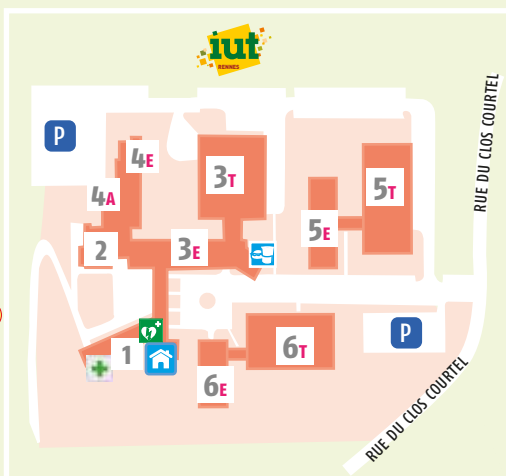

LÉGENDE DES PICTOGRAMMES

- Accueil / Sécurité/information
- Salle d'examen
- Restaurant Universitaire
- Cafétéria
- Point info étudiants
- Point santé
- Défibrilateur
- Culture
- Vélostar
- Arrêt de bus
- Parking

UNIVERSITÉ DE
RENNES 1

**CAMPUS
BEAULIEU**

Institut Universitaire de Technologie (IUT)
Rue du Clos Courtel

- 1 • Accueil, administration/scolarité
- 2 • Service formation continue et alternance, département génie civil
- 3E, 3T • Département génie civil, CNAM
- 4A, 4E • Administration chimie, Département chimie
- 5E, 5T • Département GMP
- 6E, 6T • Département GEI

- 1A • Accueil /Standard
- 1A • Administration, scolarité sciences
- 1A • UFR SPM
- 2A • Appareurs zone Sud
- 2A • Amphis A, B, C, D, E, Louis-Antoine
- 2A • Hall des examens
- 2B • TP informatique
- 3 • TP zoologie
- 3 • TP botanique
- 3 • Collections et musée de zoologie
- 4 • TP géologie, électronique
- 4 • Collections et musée de géologie
- 5A • Salle d'enseignement, IUT GEA
- 6 • TP physique, électronique
- 7 • TP chimie
- 8A • IUT Carrières sociales, GEA
- 8A • Salle d'examen
- 8A • SMUT, action sociale
- 8B • Bibliothèque Paul Le Bohec,
- 8B • Salle Condorcet

ENTRÉE PRINCIPALE
N° 263

Arrêt Tournebride